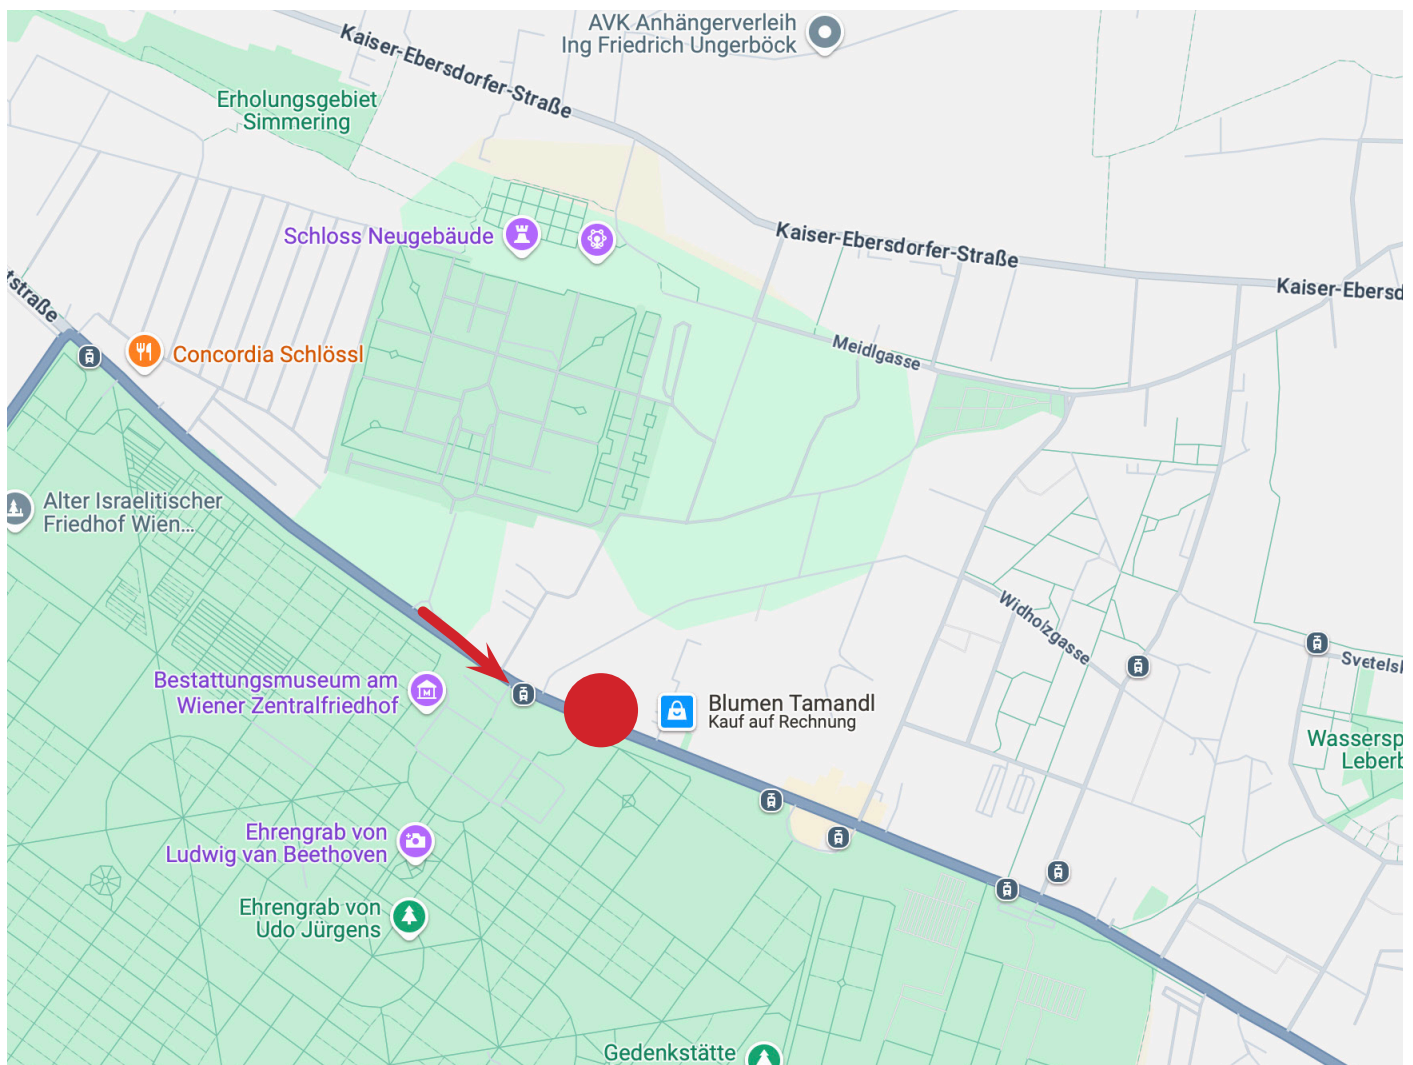

Samstag/Saturday, 25. 01. 2025

13.30 Uhr: **Führung Zentralfriedhof 2. Tor – Viennese Central Cemetery**  
Zentralfriedhof, Simmeringer Hauptstraße 234, 1110 Wien

Öffentliche Verkehrsmittel:

Straßenbahn: Linie 11 oder 71 Haltestelle: Zentralfriedhof 2.Tor

1.30 pm **Führung Zentralfriedhof 2. Tor – Viennese Central Cemetery**  
Zentralfriedhof, Simmeringer Hauptstraße 234, 1110 Wien

Public Transport:

tram: Line 11 oder 71 station: Zentralfriedhof 2.Tor

Notfall Nummer/emergency number: 0043 676 5450191  
Please call us to wait/arrange.