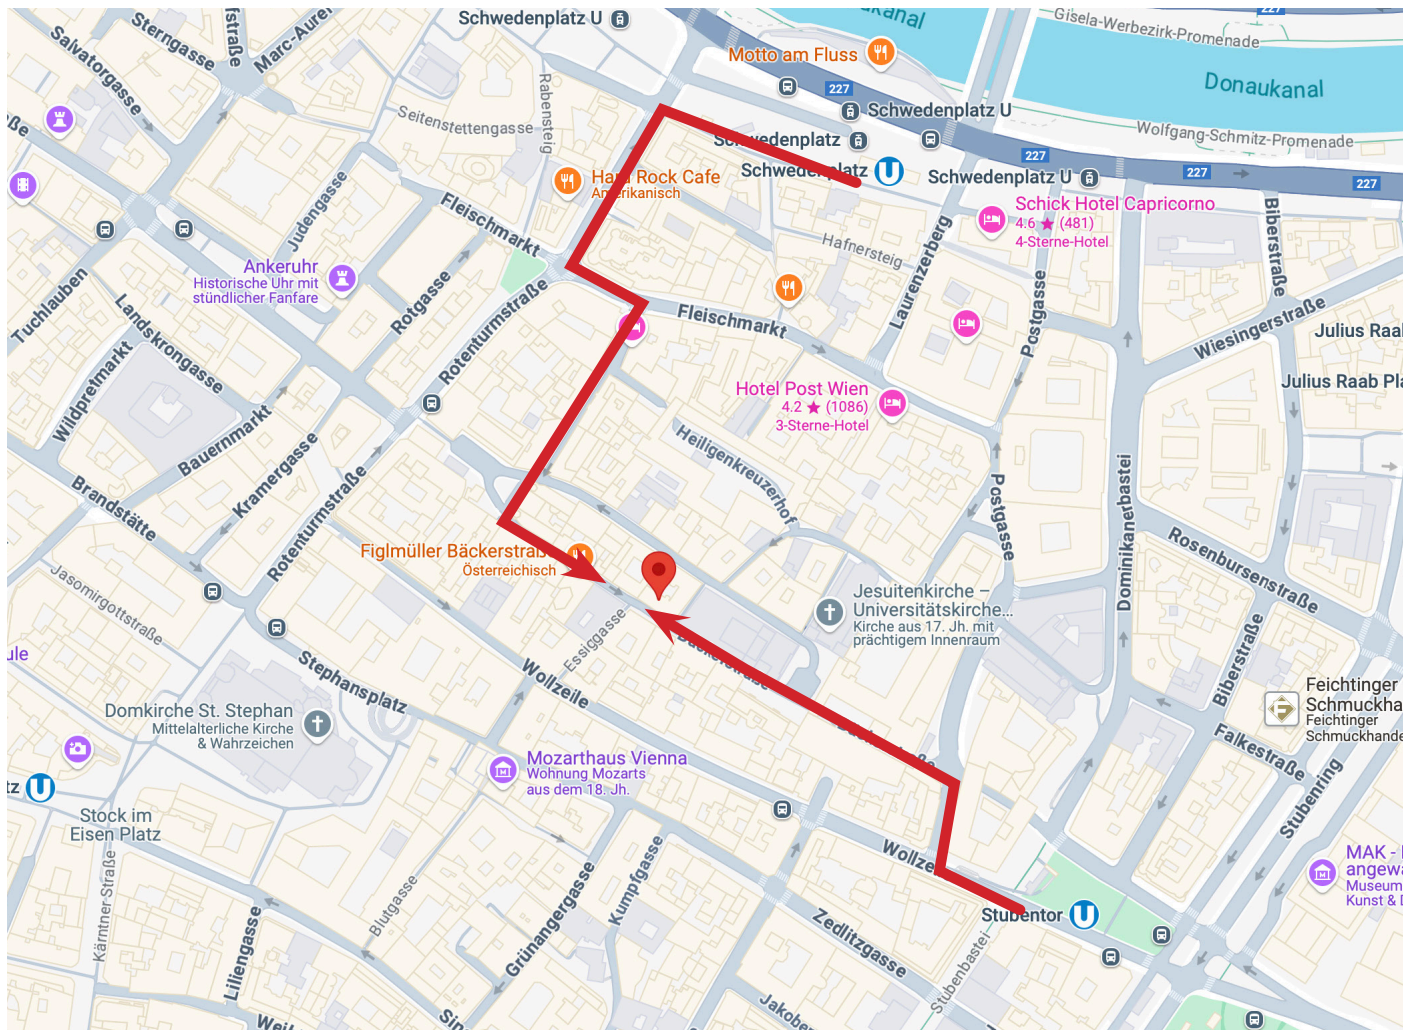

Notfall Nummer/emergency number: 0043 676 5450191
Please call us to wait/arrange.