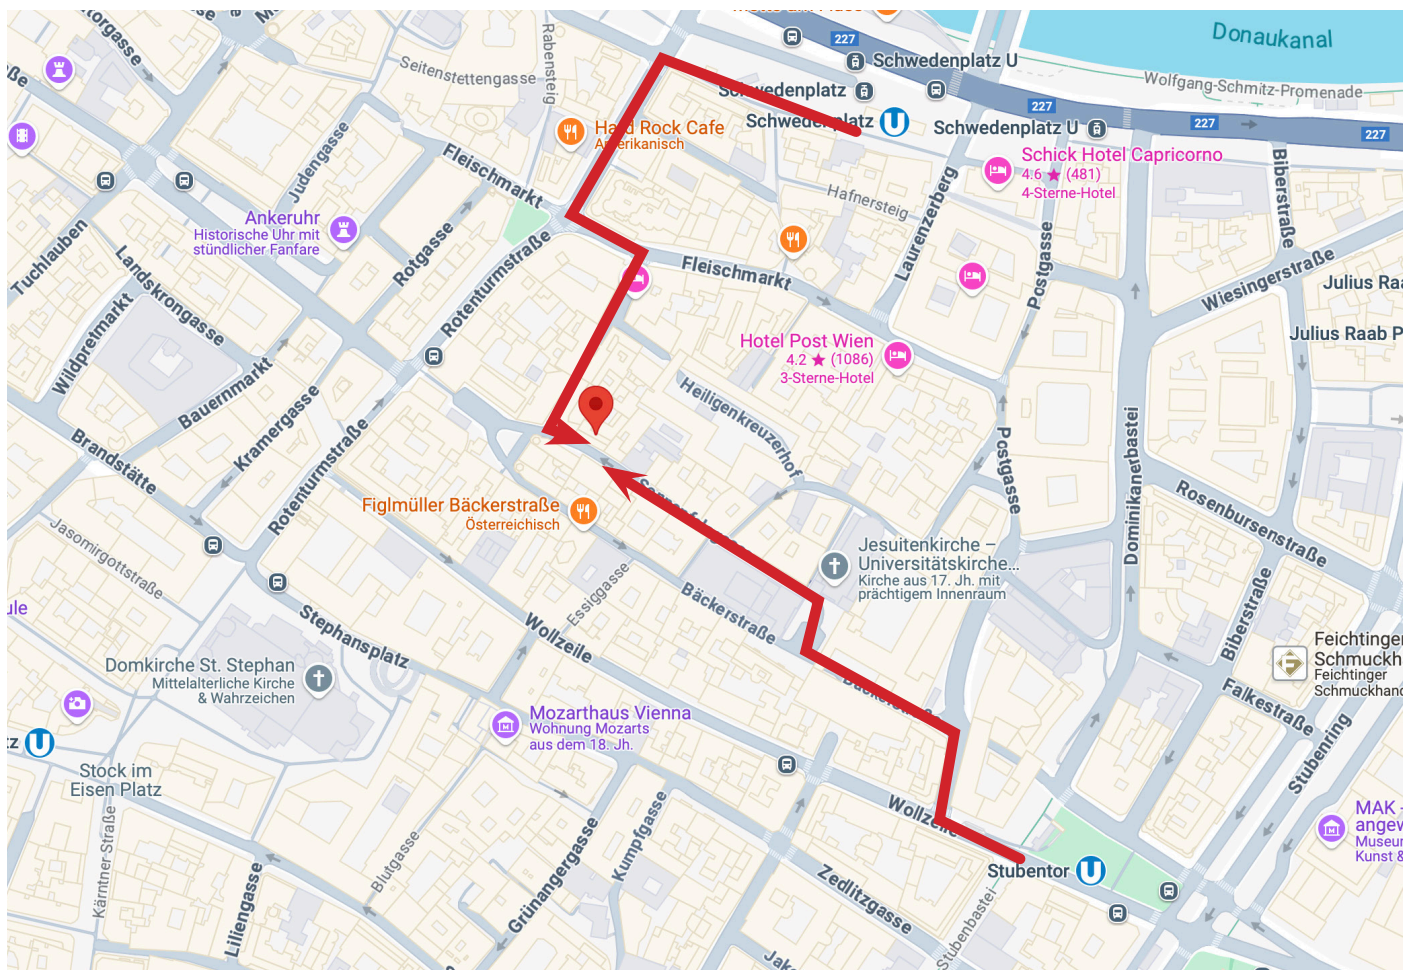

Donnerstag/Thursday 23. 01. 2025

19.30 Uhr: Wienerisch Essen **Zwölf Apostelkeller**  
Sonnenfelsgasse 3  
1010 Wien

Öffentliche Verkehrsmittel:

- U-Bahn: Linie U3, Haltestelle Stubentor  
Linie U1, U4 Haltestelle Schwedenplatz
- Straßenbahn: Linie 1 und 2, Haltestelle Schwedenplatz

7.30 pm typical viennese dinner **Zwölf Apostelkeller**  
Sonnenfelsgasse 3  
1010 Vienna

Public Transport:

- Metro: U3, stop Stubentor  
U1, U4 stop Schwedenplatz
- tram: line 1 and 2, stop Schwedenplatz

Öffentliche Verkehrsmittel:

- U-Bahn: Linie U3, Haltestelle Stubentor  
Linie U1, U4 Haltestelle Schwedenplatz
- Straßenbahn: Linie 1 und 2, Haltestelle Schwedenplatz

12 am - 2 pm **Get together - get your ticket**  
Kaffee Alt Wien  
Bäckerstraße 9, 1010 Vienna

Samstag/Saturday, 25. 01. 2025

13.30 Uhr: **Führung Zentralfriedhof 2. Tor – Viennese Central Cemetery**  
Zentralfriedhof, Simmeringer Hauptstraße 234, 1110 Wien

Öffentliche Verkehrsmittel:

Straßenbahn: Linie 11 oder 71 Haltestelle: Zentralfriedhof 2.Tor