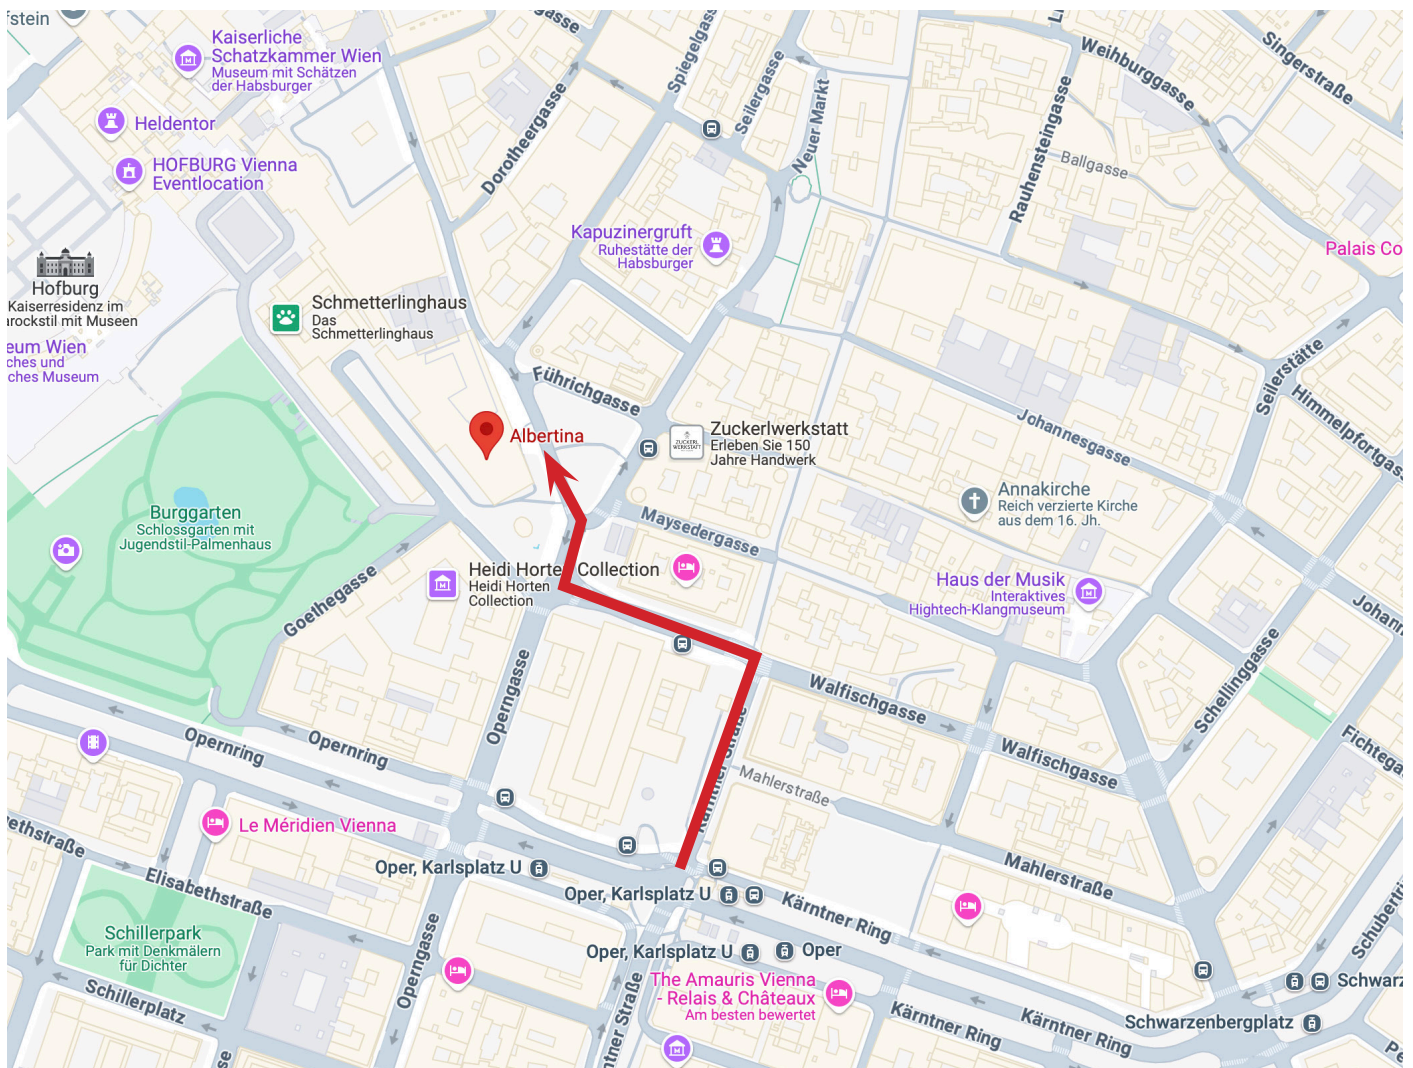

12.00 Uhr: **Tanzkurs**  
Kalvarienberggasse 28a 1. Stock 1170 Wien

Öffentliche Verkehrsmittel:

- Straßenbahn: Linie 9, Station Elterleinplatz (ab Westbahnhof)  
Linie 43, Station Elterleinplatz (ab Alserstraße U6)

Samstag/Saturday, 25. 01. 2025

13.30 Uhr: **Führung Zentralfriedhof 2. Tor – Viennese Central Cemetery**  
Zentralfriedhof, Simmeringer Hauptstraße 234, 1110 Wien

Öffentliche Verkehrsmittel:

Straßenbahn: Linie 11 oder 71 Haltestelle: Zentralfriedhof 2.Tor

Samstag/Saturday, 25. 01. 2025

15.00 Uhr: **Führung Albertina**  
Albertinaplatz 1, 1010 Wien  
Treffpunkt in der Garderobe

Öffentliche Verkehrsmittel:

- U-Bahn: U1, U2, U4 Haltestelle: Karlsplatz (Ausgang Oper)
- Straßenbahn: 1, 2, D Haltestelle: Karlsplatz

3pm **Führung Albertina**  
Albertinaplatz 1, 1010 Vienna  
Meetingpoint in the wardrobe

Public Transport:

- Metro: U1, U2, U4 stop: Karlsplatz (exit oper)
- Tram: 1, 2, D stop Karlsplatz

**Sei pünktlich! Wir können nicht warten!**