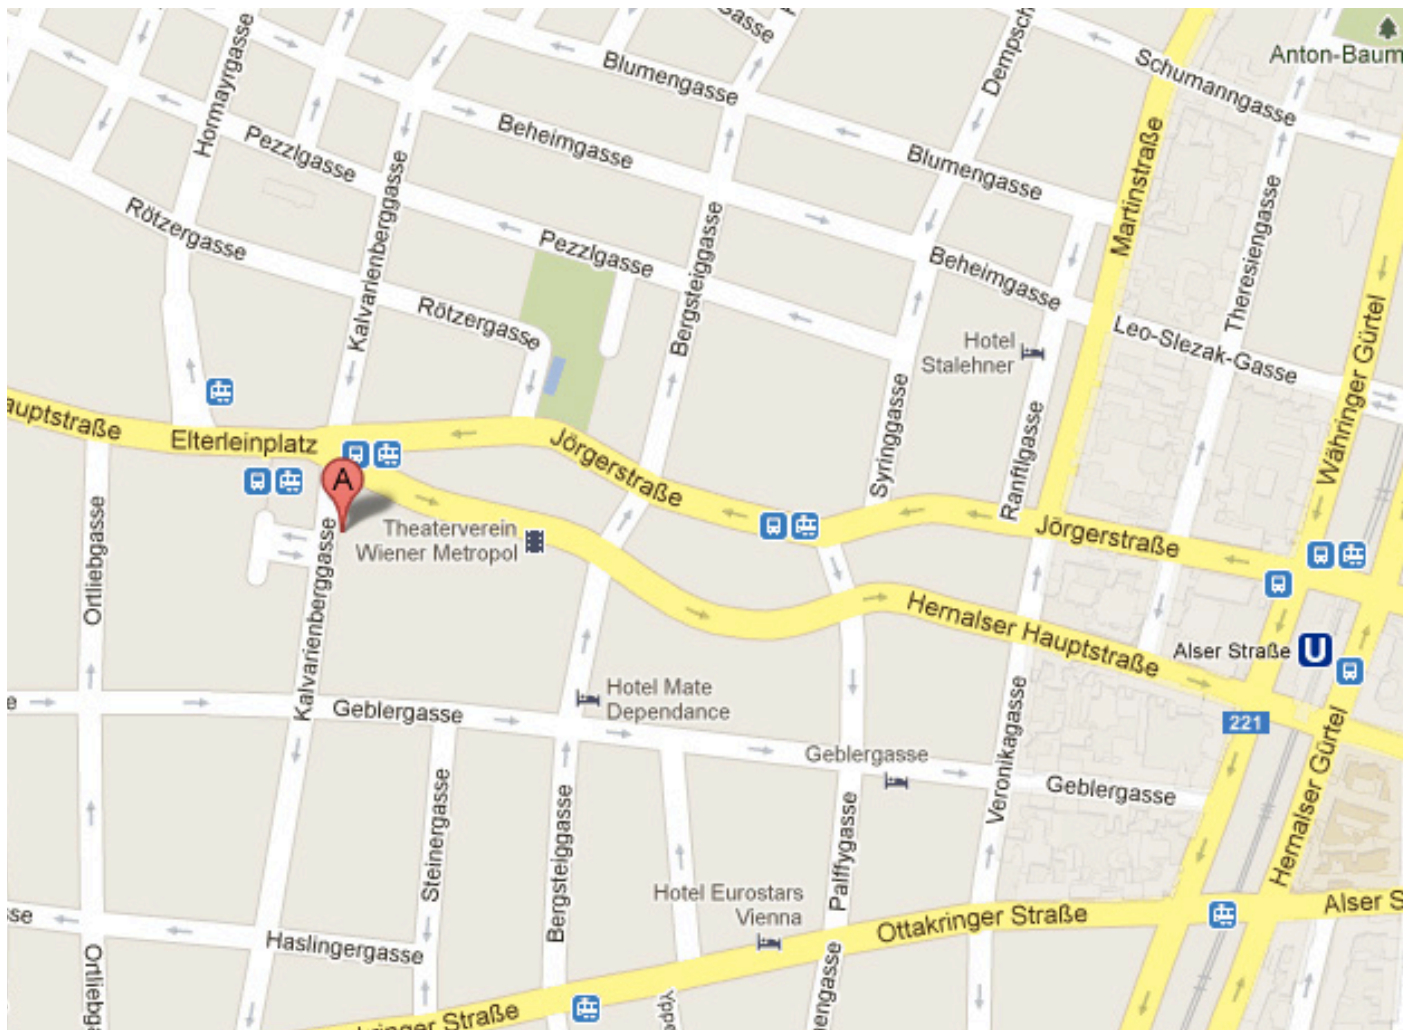

Öffentliche Verkehrsmittel:

- Straßenbahn: Linie 9, Station Elterleinplatz (ab Westbahnhof)
Linie 43, Station Elterleinplatz (ab Alserstraße U6)

12.00 am **dance class**
Kalvarienberggasse 28a 1. Stock 1170 Vienna

Public Transport:

- Tram: Number 9, stop Elterleinplatz (from Westbahnhof)
Number 43, stop Elterleinplatz (from Alserstraße U6)

Sei pünktlich! Wir können nicht warten!

Be punctual! We can't wait!