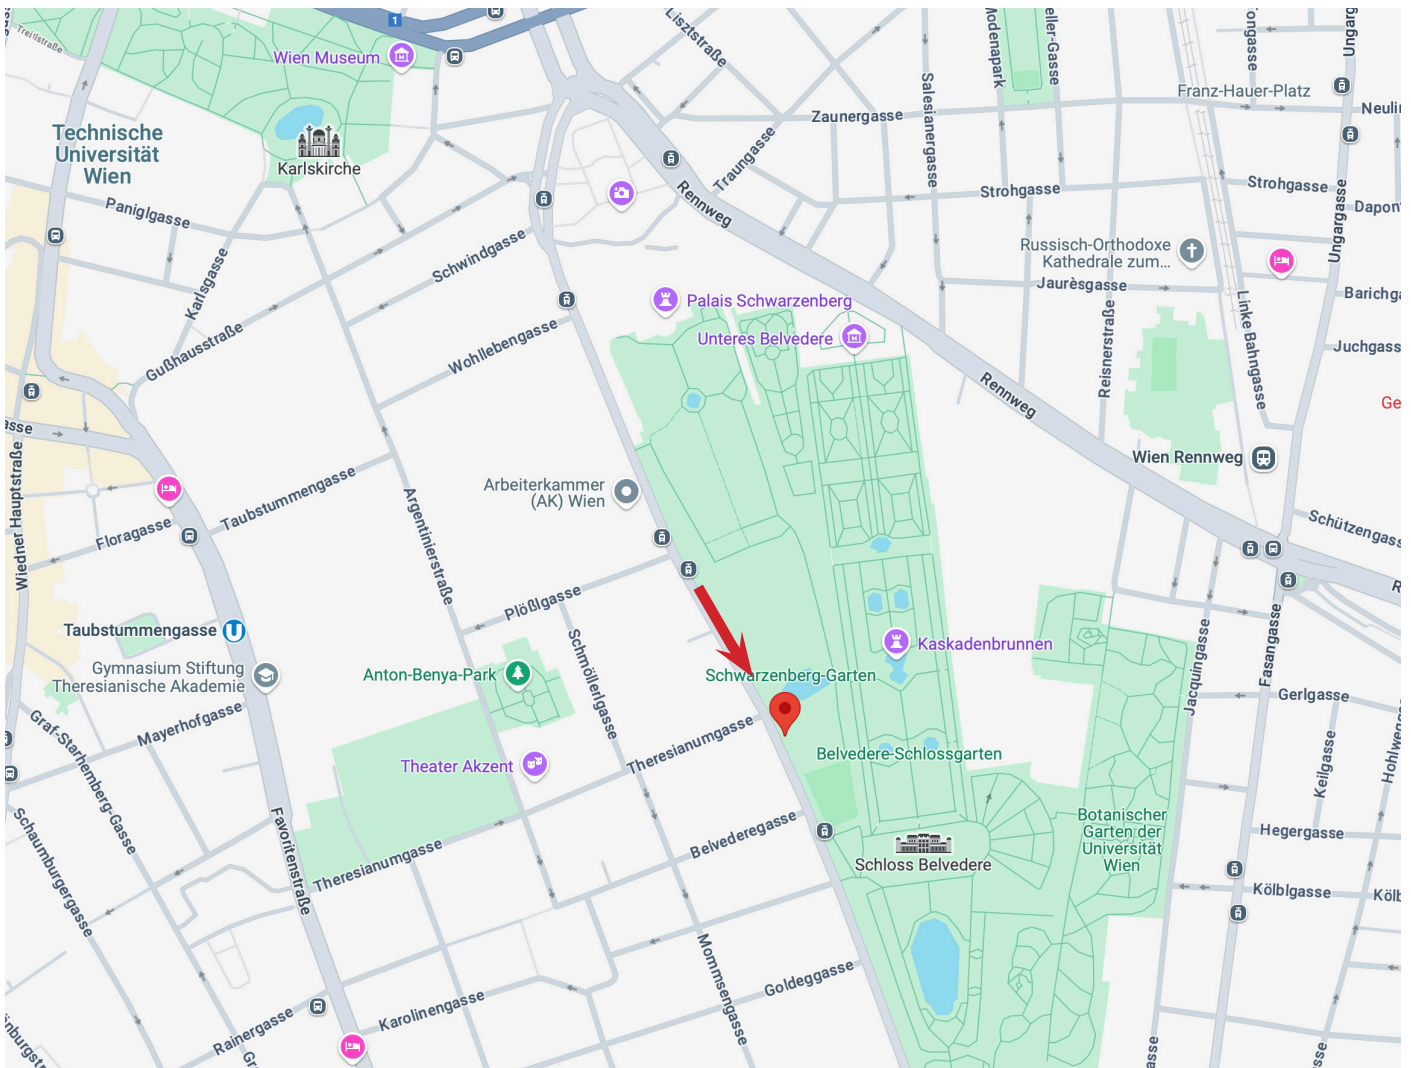

Samstag/Saturday, 25. 01. 2025

Vienna Waltz Gala

19.30 Uhr: **„Stöckl im Park“**
Prinz Eugen Straße 25, 1030 Wien

Öffentliche Verkehrsmittel:

Straßenbahn: D Haltestelle: Plößlgasse

7.30 pm **„Stöckl im Park“**
Prinz Eugen Straße 25, 1030 Vienna

Public Transport:

Tram D stop: Plößlgasse

Notfall Nummer/emergency number: 0043 676 5450191
Please call us to wait/arrange.