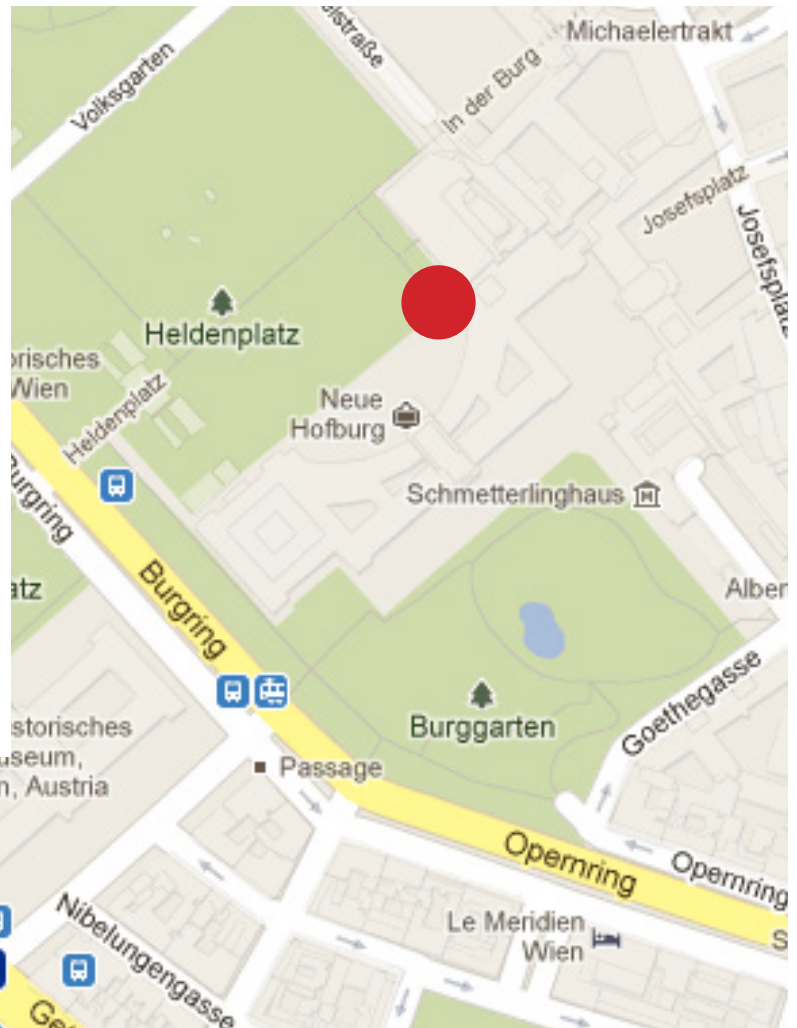

Notfall Nummer/emergency number: 0043 676 5450191
Please call us to wait/arrange.